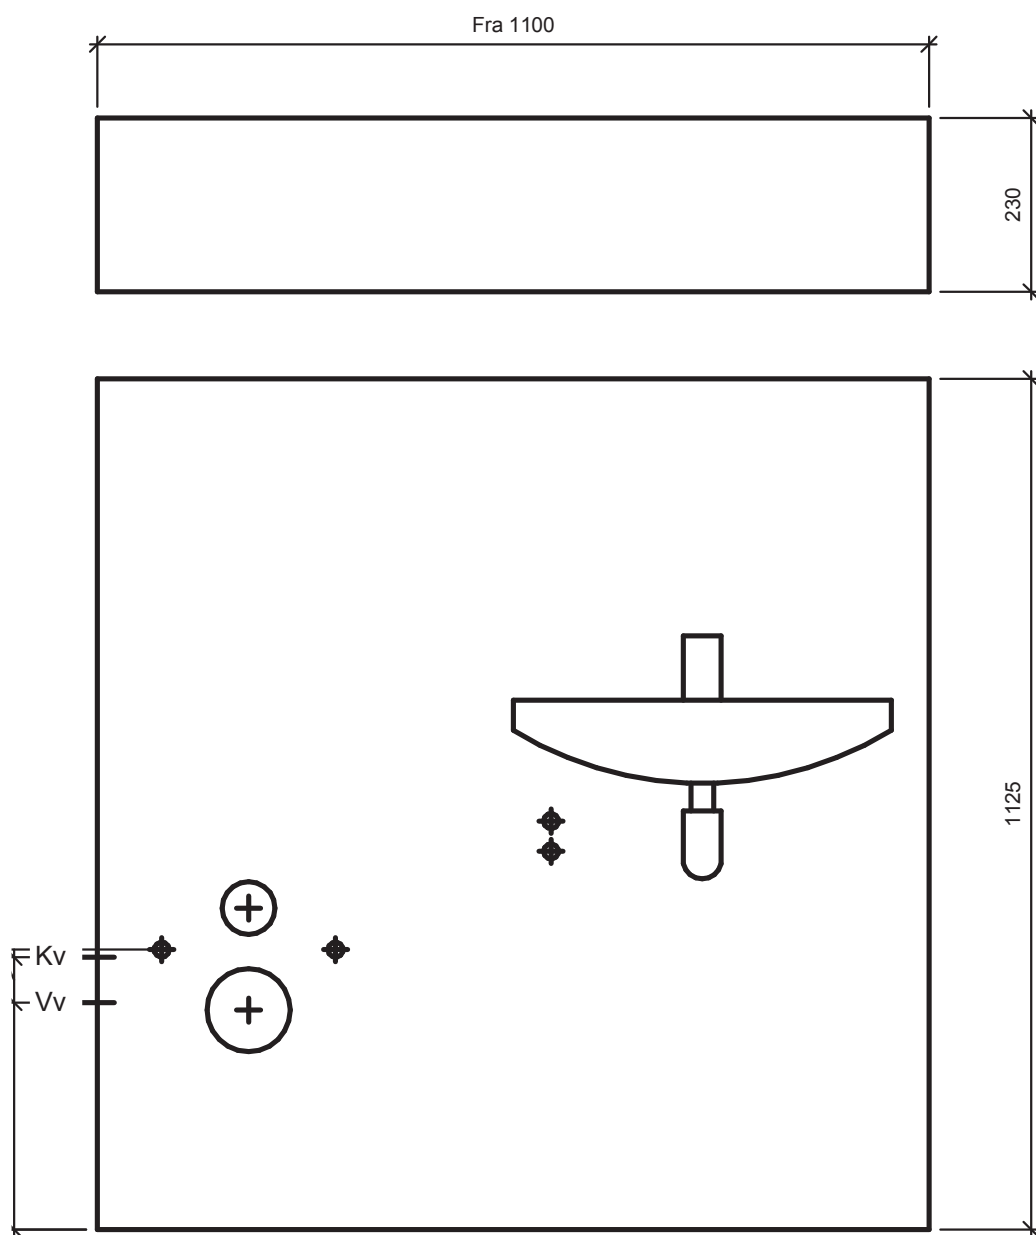

WC/TS-modul K600 är en flexibel modul med WC och tvättställ som kan anpassas på höjd, bredd och djup. Modulen är utvecklad med gjuten sockel eller justerbara fötter, vilket gör det enkelt att stabilisera modulen på ojämna ytor. Modulens högra eller vänstra position och design gör att den enkelt kan monteras i stora och små badrum. WC och handfat är väggmonterade utan synliga rör och mycket lätta att rengöra.

Teknova Byggsystem AB

PRODUKT: WC/TS-modul 600

DATUM: 2021-01-04

MAIL: info@teknova.se

TLF: +46 143 292 20

VERSION: 1

WC/TS-modul K600 är en flexibel modul med WC och tvättställ som kan anpassas på höjd, bredd och djup. Modulen är utvecklad med gjuten sockel eller justerbara fötter, vilket gör det enkelt att stabilisera modulen på ojämna ytor. Modulens högra eller vänstra position och design gör att den enkelt kan monteras i stora och små badrum. WC och handfat är väggmonterade utan synliga rör och mycket lätta att rengöra.

Teknova Byggsystem AB

PRODUKT: WC/TS-modul 600 Hö

DATUM: 2021-01-04

MAIL: info@teknova.se

TLF: +46 143 292 20

VERSION: 1

WC/TS-modul K600 är en flexibel modul med WC och tvättställ som kan anpassas på höjd, bredd och djup. Modulen är utvecklad med gjuten sockel eller justerbara fötter, vilket gör det enkelt att stabilisera modulen på ojämna ytor. Modulens högra eller vänstra position och design gör att den enkelt kan monteras i stora och små badrum. WC och handfat är väggmonterade utan synliga rör och mycket lätta att rengöra.