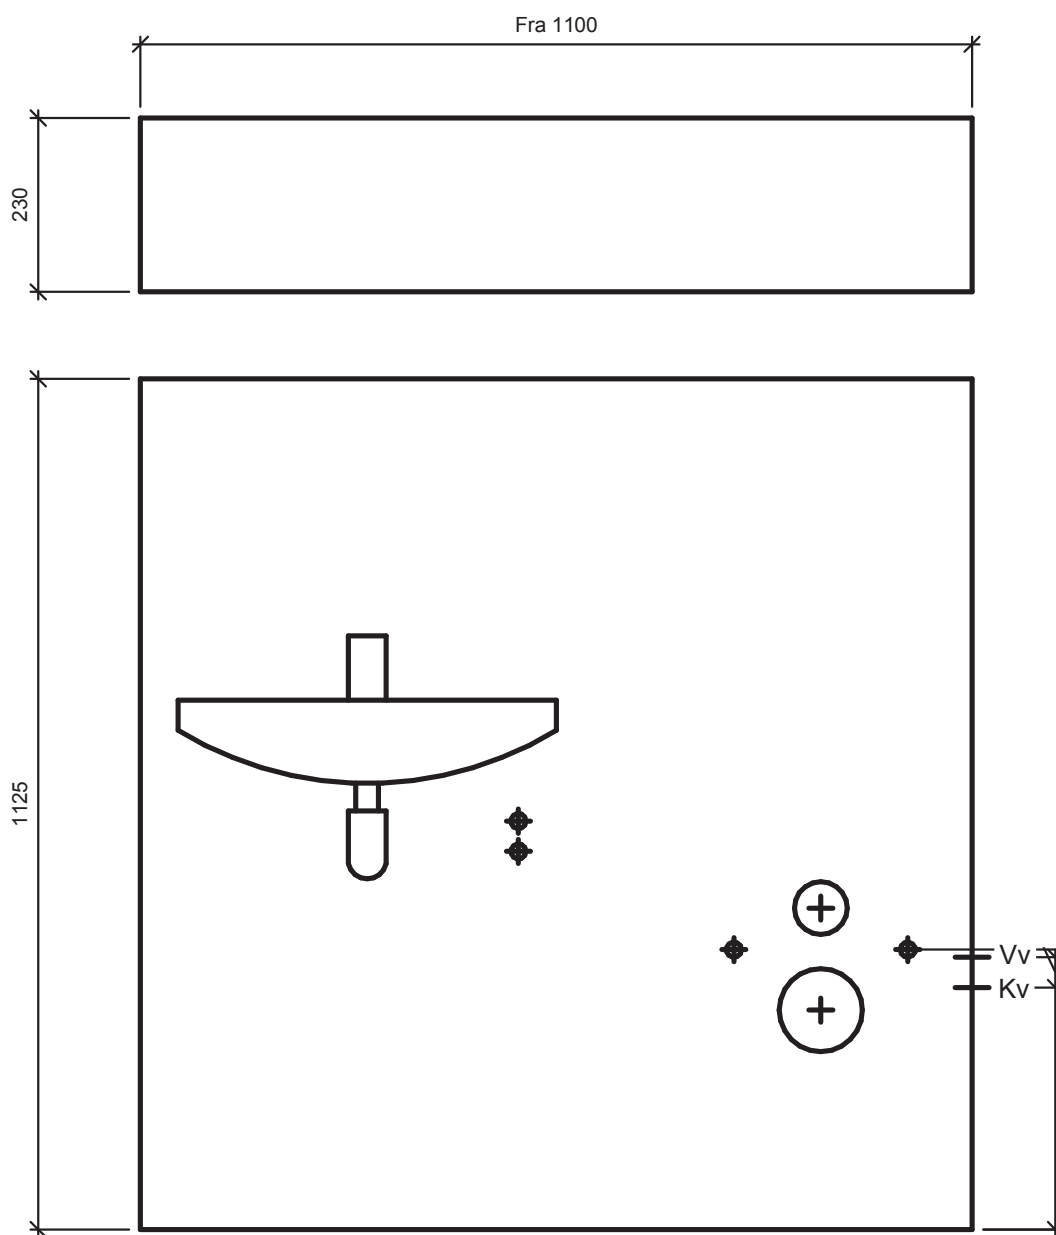

WC/TS-modul K600 är en flexibel modul med WC och tvättställ som kan anpassas på höjd, bredd och djup. Modulen är utvecklad med gjuten sockel eller justerbara fötter, vilket gör det enkelt att stabilisera modulen på ojämna ytor. Modulens högra eller vänstra position och design gör att den enkelt kan monteras i stora och små badrum. WC och handfat är väggmonterade utan synliga rör och mycket lätta att rengöra.

Teknova Byggsystem AB

PRODUKT: WC/TS-modul 600

DATUM: 2021-01-04

MAIL: info@teknova.se

TLF: +46 143 292 20

VERSION: 1

WC/TS-modul K600 är en flexibel modul med WC och tvättställ som kan anpassas på höjd, bredd och djup. Modulen är utvecklad med gjuten sockel eller justerbara fötter, vilket gör det enkelt att stabilisera modulen på ojämna ytor. Modulens högra eller vänstra position och design gör att den enkelt kan monteras i stora och små badrum. WC och handfat är väggmonterade utan synliga rör och mycket lätta att rengöra.

Teknova Byggsystem AB

PRODUKT: WC/TS-modul 600 Hö

DATUM: 2021-01-04

MAIL: info@teknova.se

TLF: +46 143 292 20

VERSION: 1

WC/TS-modul K600 är en flexibel modul med WC och tvättställ som kan anpassas på höjd, bredd och djup. Modulen är utvecklad med gjuten sockel eller justerbara fötter, vilket gör det enkelt att stabilisera modulen på ojämna ytor. Modulens högra eller vänstra position och design gör att den enkelt kan monteras i stora och små badrum. WC och handfat är väggmonterade utan synliga rör och mycket lätta att rengöra.