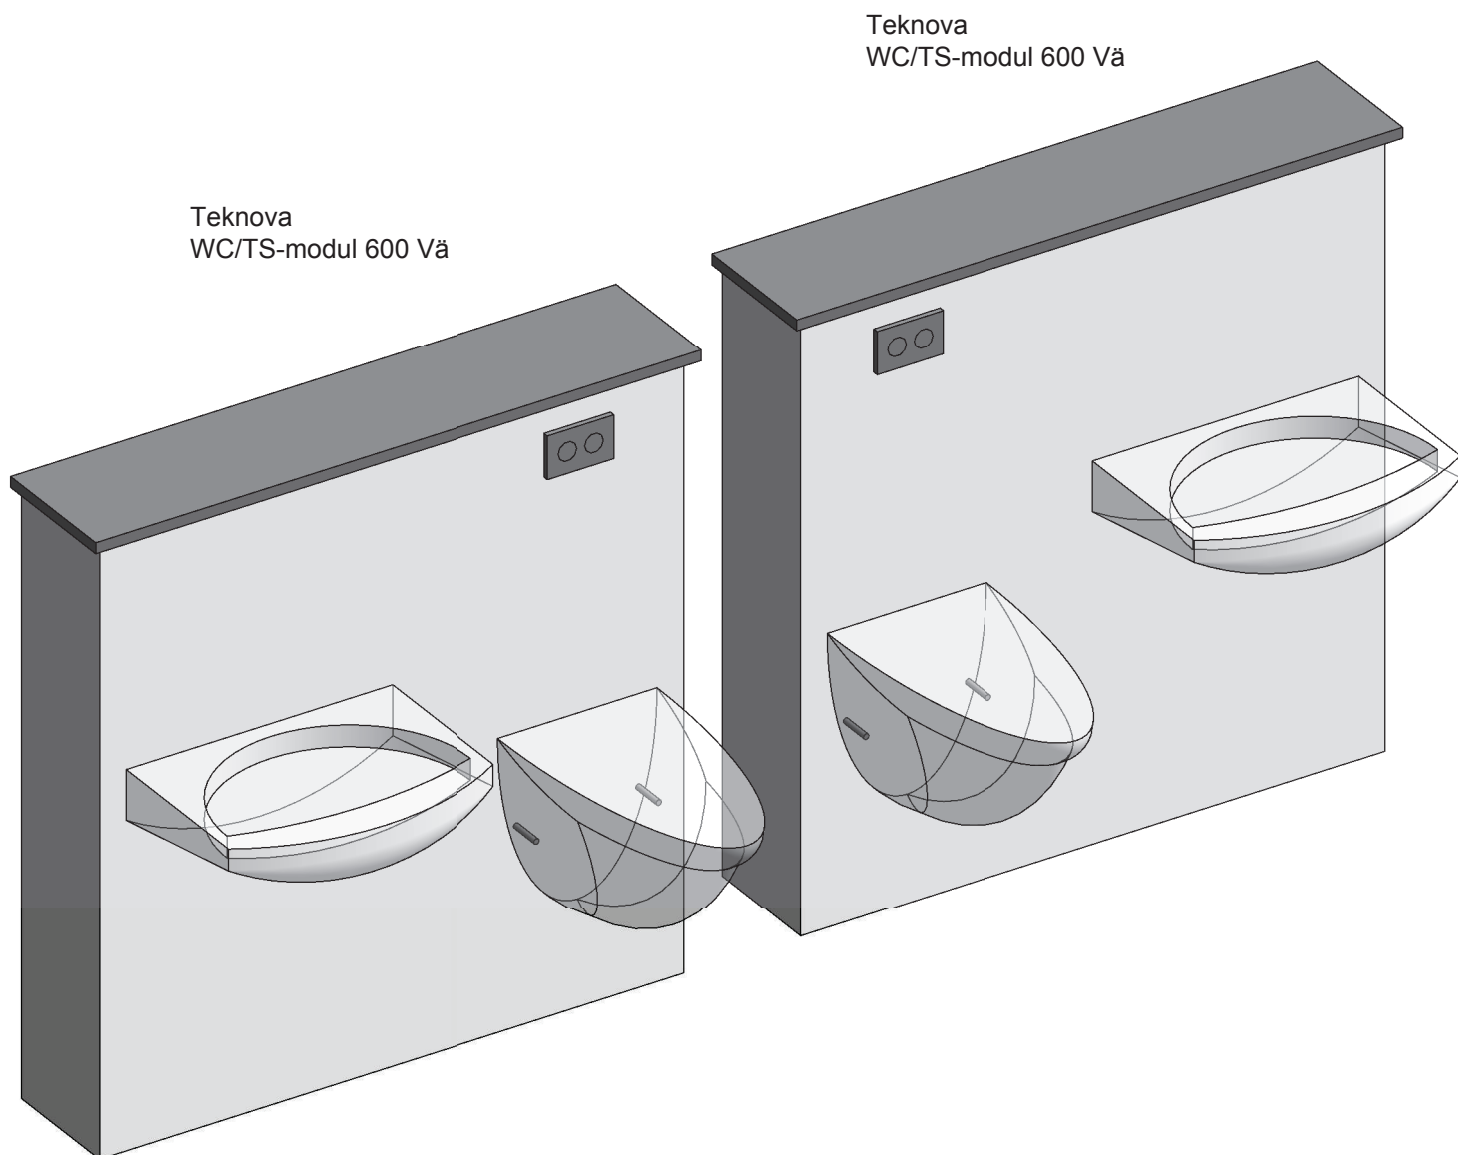

WC/TS-modul K600 är en flexibel modul med WC och tvättställ som kan anpassas på höjd, bredd och djup. Modulen är utvecklad med gjuten sockel eller justerbara fötter, vilket gör det enkelt att stabilisera modulen på ojämna ytor. Modulens högra eller vänstra position och design gör att den enkelt kan monteras i stora och små badrum. WC och handfat är väggmonterade utan synliga rör och mycket lätta att rengöra.

Teknova Byggsystem AB

PRODUKT: WC/TS-modul 600

DATUM: 2021-01-04

MAIL: info@teknova.se

TLF: +46 143 292 20

VERSION: 1

WC/TS-modul K600 är en flexibel modul med WC och tvättställ som kan anpassas på höjd, bredd och djup. Modulen är utvecklad med gjuten sockel eller justerbara fötter, vilket gör det enkelt att stabilisera modulen på ojämna ytor. Modulens högra eller vänstra position och design gör att den enkelt kan monteras i stora och små badrum. WC och handfat är väggmonterade utan synliga rör och mycket lätta att rengöra.

Teknova Byggsystem AB

PRODUKT: WC/TS-modul 600 Hö

DATUM: 2021-01-04

MAIL: info@teknova.se

TLF: +46 143 292 20

VERSION: 1

WC/TS-modul K600 är en flexibel modul med WC och tvättställ som kan anpassas på höjd, bredd och djup. Modulen är utvecklad med gjuten sockel eller justerbara fötter, vilket gör det enkelt att stabilisera modulen på ojämna ytor. Modulens högra eller vänstra position och design gör att den enkelt kan monteras i stora och små badrum. WC och handfat är väggmonterade utan synliga rör och mycket lätta att rengöra.