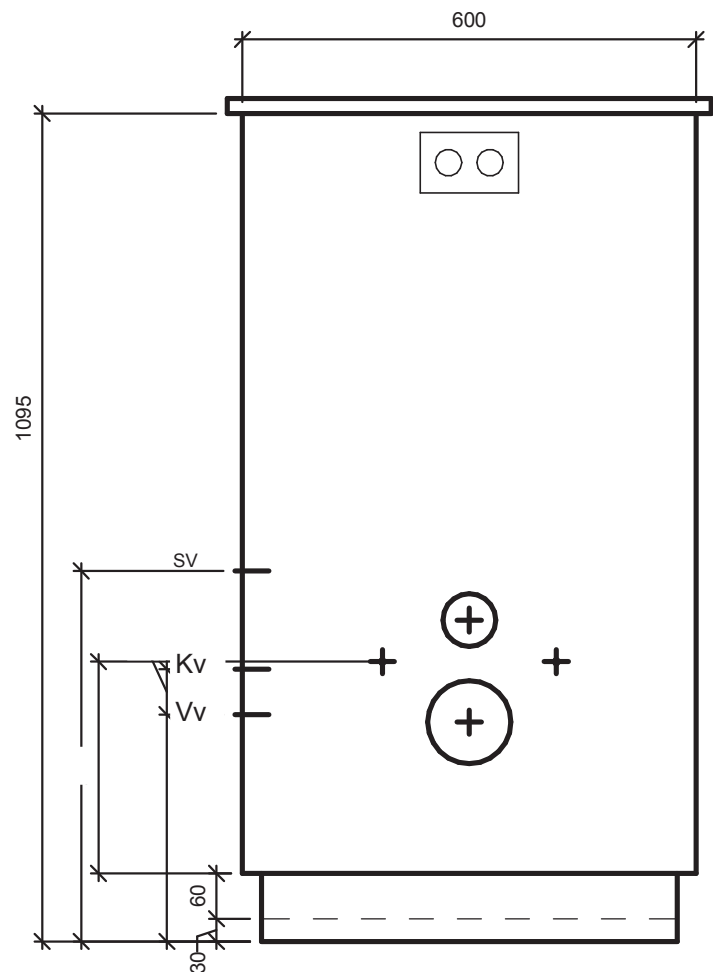

WC-modul K200 är som en A200, men med en individuell önskad yta som kan matcha speciella önskemål och behov. Den flexibla design gör att den enkelt kan monteras i stora och små badrum.

Toalettskålen är vägghängd utan synliga rör och mycket lätt att rengöra.

Teknova Byggsystem AB

PRODUKT: WC-modul K200

DATUM: 2021-01-04

MAIL: info@teknova.se

TLF: +46 0143 292 20

VERSION: 1

WC-modul K200 är som en A200, men med en individuell önskad yta som kan matcha speciella önskemål och behov. Den flexibla design gör att den enkelt kan monteras i stora och små badrum. Toalettskålen är vägghängd utan synliga rör och mycket lätt att rengöra.