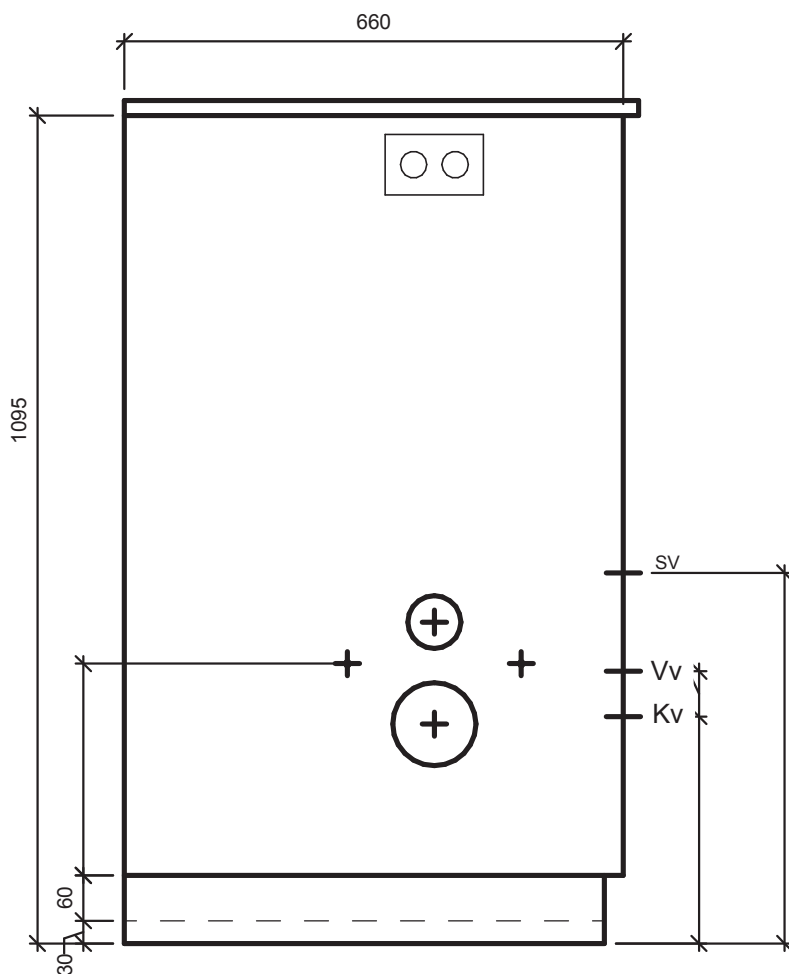

WC-modul K200 är som en A200, men med en individuell önskad yta som kan matcha speciella önskemål och behov. Den flexibla design gör att den enkelt kan monteras i stora och små badrum.

Toalettskålen är vägghängd utan synliga rör och mycket lätt att rengöra.

Teknova Byggsystem AB

PRODUKT: WC-modul K200

DATUM: 2021-01-04

MAIL: info@teknova.se

TLF: +46 0143 292 20

VERSION: 1

WC-modul K200 är som en A200, men med en individuell önskad yta som kan matcha speciella önskemål och behov. Den flexibla design gör att den enkelt kan monteras i stora och små badrum. Toalettskålen är vägghängd utan synliga rör och mycket lätt att rengöra.