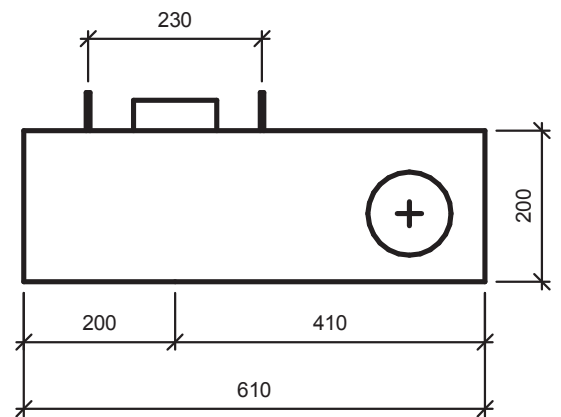

WC-modul K200 är som en A200, men med en individuell önskad yta som kan matcha speciella önskemål och behov. Den flexibla design gör att den enkelt kan monteras i stora och små badrum.

Toalettskålen är vägghängd utan synliga rör och mycket lätt att rengöra.

Teknova Byggsystem AB

PRODUKT: WC-modul K200

DATUM: 2021-01-04

MAIL: info@teknova.se

TLF: +46 0143 292 20

VERSION: 1

WC-modul K200 är som en A200, men med en individuell önskad yta som kan matcha speciella önskemål och behov. Den flexibla design gör att den enkelt kan monteras i stora och små badrum. Toalettskålen är vägghängd utan synliga rör och mycket lätt att rengöra.