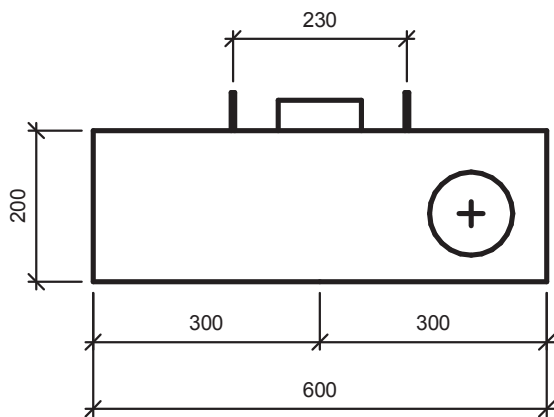

WC-modul K200 är som en A200, men med en individuell önskad yta som kan matcha speciella önskemål och behov. Den flexibla design gör att den enkelt kan monteras i stora och små badrum.

Toalettskålen är vägghängd utan synliga rör och mycket lätt att rengöra.

Teknova Byggsystem AB

PRODUKT: WC-modul K200

DATUM: 2021-01-04

MAIL: info@teknova.se

TLF: +46 0143 292 20

VERSION: 1

WC-modul K200 är som en A200, men med en individuell önskad yta som kan matcha speciella önskemål och behov. Den flexibla design gör att den enkelt kan monteras i stora och små badrum. Toalettskålen är vägghängd utan synliga rör och mycket lätt att rengöra.