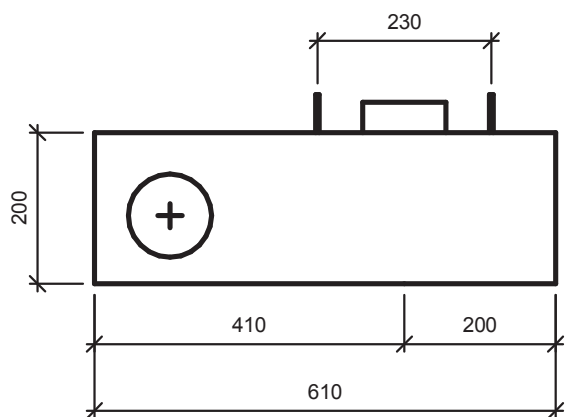

WC-modul K200 är som en A200, men med en individuell önskad yta som kan matcha speciella önskemål och behov. Den flexibla design gör att den enkelt kan monteras i stora och små badrum.

Toalettskålen är vägghängd utan synliga rör och mycket lätt att rengöra.

Teknova Byggsystem AB

PRODUKT: WC-modul K200

DATUM: 2021-01-04

MAIL: info@teknova.se

TLF: +46 0143 292 20

VERSION: 1

WC-modul K200 är som en A200, men med en individuell önskad yta som kan matcha speciella önskemål och behov. Den flexibla design gör att den enkelt kan monteras i stora och små badrum. Toalettskålen är vägghängd utan synliga rör och mycket lätt att rengöra.