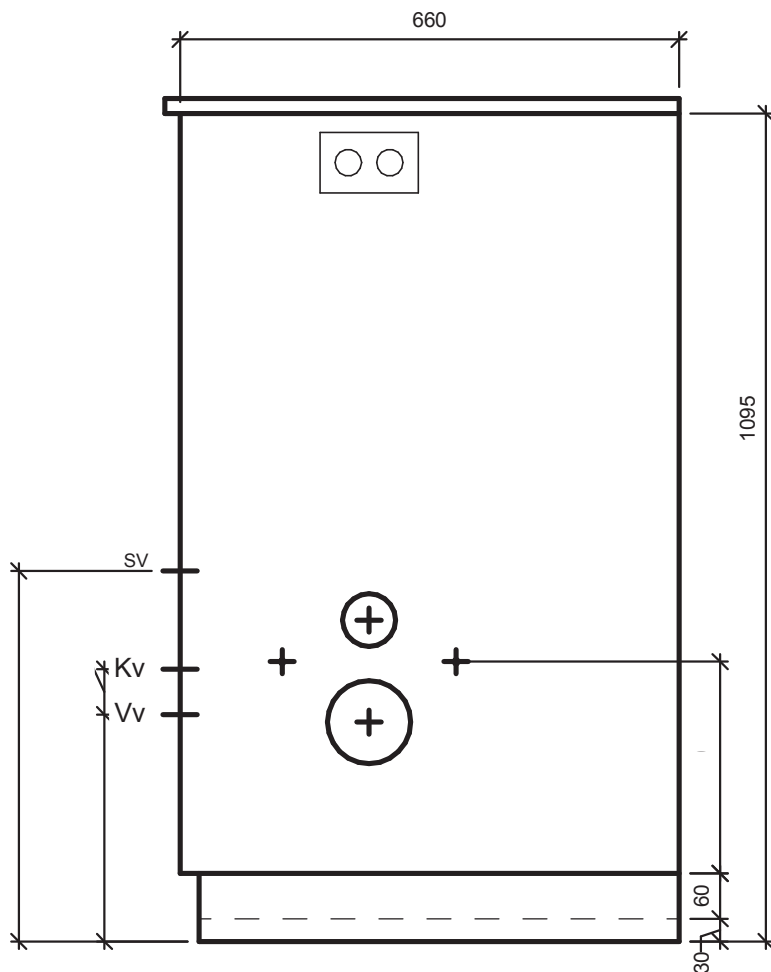

WC-modul K200 är som en A200, men med en individuell önskad yta som kan matcha speciella önskemål och behov. Den flexibla design gör att den enkelt kan monteras i stora och små badrum.

Toalettskålen är vägghängd utan synliga rör och mycket lätt att rengöra.

Teknova Byggsystem AB

PRODUKT: WC-modul K200

DATUM: 2021-01-04

MAIL: info@teknova.se

TLF: +46 0143 292 20

VERSION: 1

WC-modul K200 är som en A200, men med en individuell önskad yta som kan matcha speciella önskemål och behov. Den flexibla design gör att den enkelt kan monteras i stora och små badrum. Toalettskålen är vägghängd utan synliga rör och mycket lätt att rengöra.