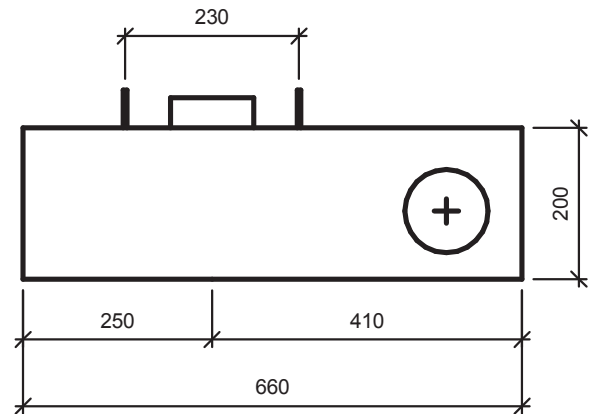

WC-modul K200 är som en A200, men med en individuell önskad yta som kan matcha speciella önskemål och behov. Den flexibla design gör att den enkelt kan monteras i stora och små badrum.

Toalettskålen är vägghängd utan synliga rör och mycket lätt att rengöra.

Teknova Byggsystem AB

PRODUKT: WC-modul K200

DATUM: 2021-01-04

MAIL: info@teknova.se

TLF: +46 0143 292 20

VERSION: 1

WC-modul K200 är som en A200, men med en individuell önskad yta som kan matcha speciella önskemål och behov. Den flexibla design gör att den enkelt kan monteras i stora och små badrum. Toalettskålen är vägghängd utan synliga rör och mycket lätt att rengöra.