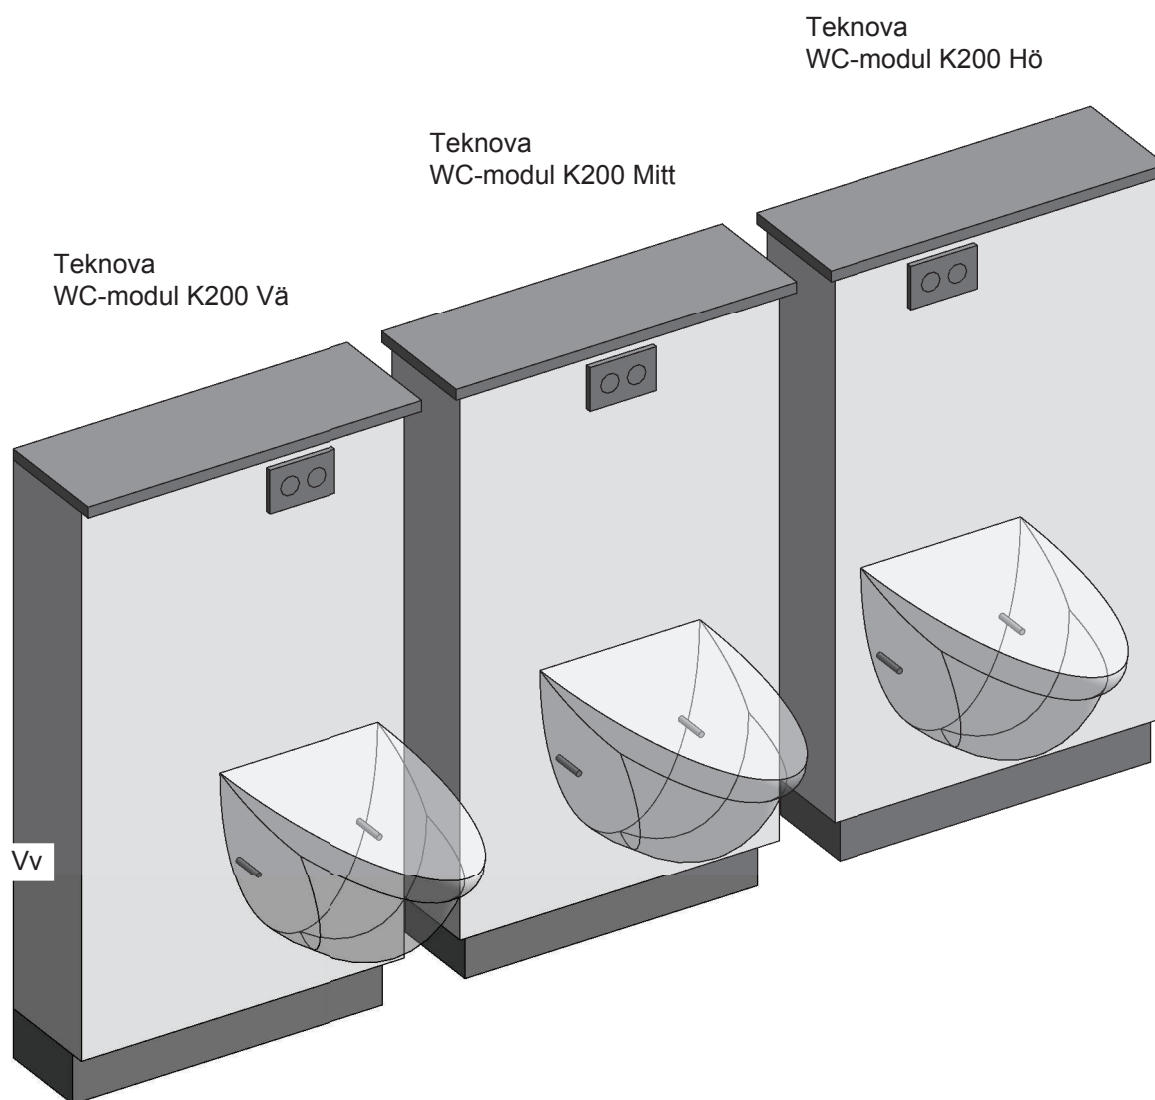

WC-modul K200 är som en A200, men med en individuell önskad yta som kan matcha speciella önskemål och behov. Den flexibla design gör att den enkelt kan monteras i stora och små badrum.

Toalettskålen är vägghängd utan synliga rör och mycket lätt att rengöra.

Teknova Byggsystem AB

PRODUKT: WC-modul K200

DATUM: 2021-01-04

MAIL: info@teknova.se

TLF: +46 0143 292 20

VERSION: 1

WC-modul K200 är som en A200, men med en individuell önskad yta som kan matcha speciella önskemål och behov. Den flexibla design gör att den enkelt kan monteras i stora och små badrum. Toalettskålen är vägghängd utan synliga rör och mycket lätt att rengöra.