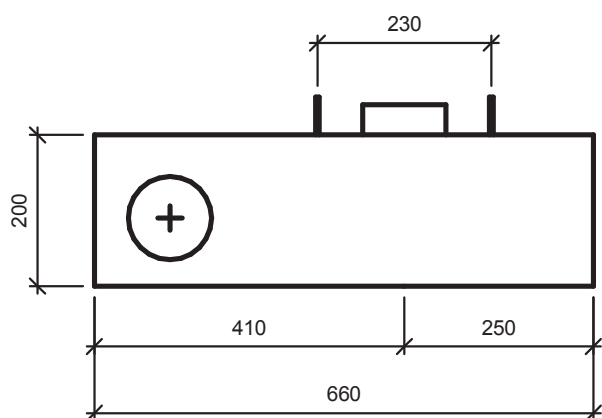

WC-modul K200 är som en A200, men med en individuell önskad yta som kan matcha speciella önskemål och behov. Den flexibla design gör att den enkelt kan monteras i stora och små badrum.

Toalettskålen är vägghängd utan synliga rör och mycket lätt att rengöra.

Teknova Byggsystem AB

PRODUKT: WC-modul K200

DATUM: 2021-01-04

MAIL: info@teknova.se

TLF: +46 0143 292 20

VERSION: 1

WC-modul K200 är som en A200, men med en individuell önskad yta som kan matcha speciella önskemål och behov. Den flexibla design gör att den enkelt kan monteras i stora och små badrum. Toalettskålen är vägghängd utan synliga rör och mycket lätt att rengöra.