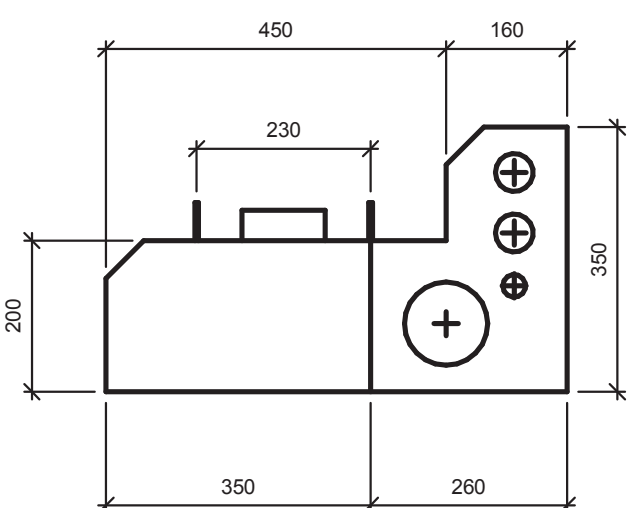

Dusch och blandare är integrerade i slitsen för att säkerställa minimal punktering av rummets våtrumsmembran. Duschmodulens flexibla design gör att den enkelt kan monteras i stora och små badrum.

Toalettskålen är vägghängd utan synliga rör och mycket lätt att rengöra.

Teknova Byggsystem AB

PRODUKT: Vaskaslits 500 Hö

DATUM: 2021-01-04

VERSION: 1

Dusch och blandare är integrerade i slitsen för att säkerställa minimal punktering av rummets våtrumsmembran. Duschmodulens flexibla design gör att den enkelt kan monteras i stora och små badrum.