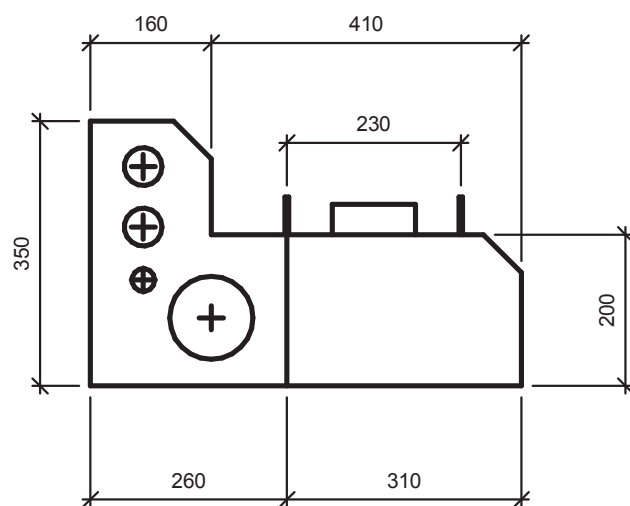

Teknova Byggsystem AB

PRODUKT: Vaskaslits 500 Vä

DATUM: 2021-01-04

MAIL: info@teknova.se

TLF: +46 143 292 20

VERSION: 1