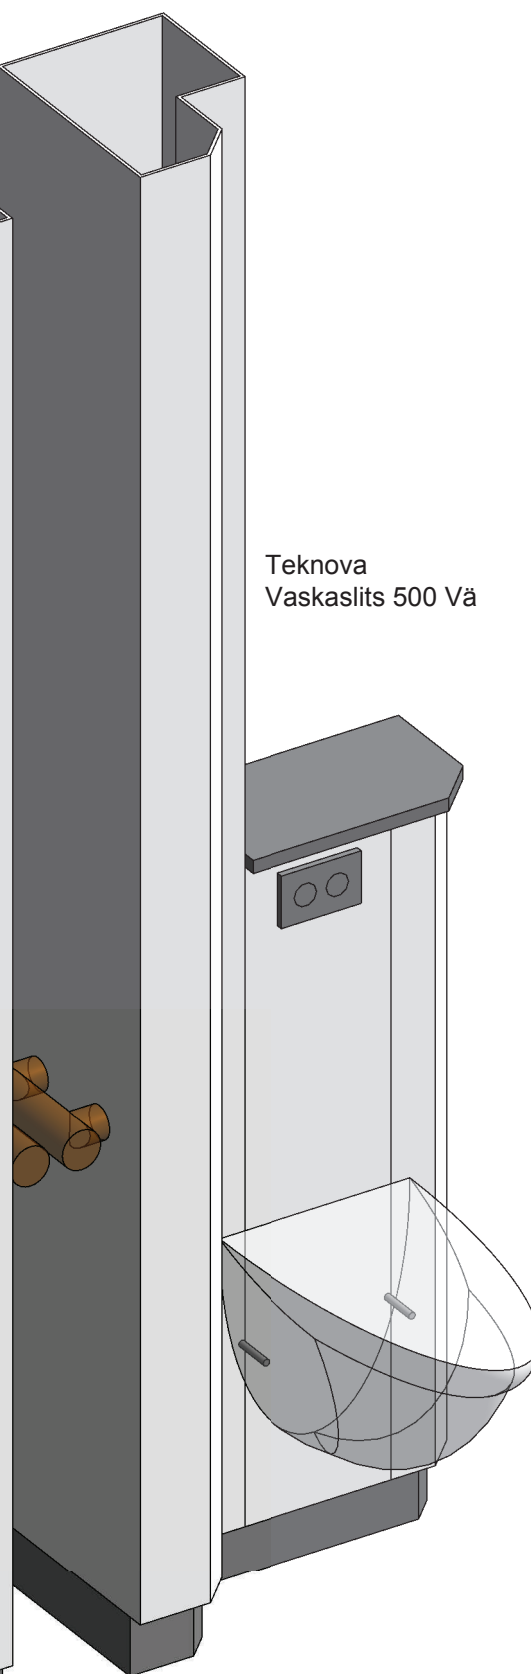

Teknova
Vaskslits 500 Vä

Teknova Byggsystem AB

PRODUKT: Vaskslits 500

DATUM: 2021-01-04

VERSION: 1

MAIL: info@teknova.se

TLF: +46 143 292 20