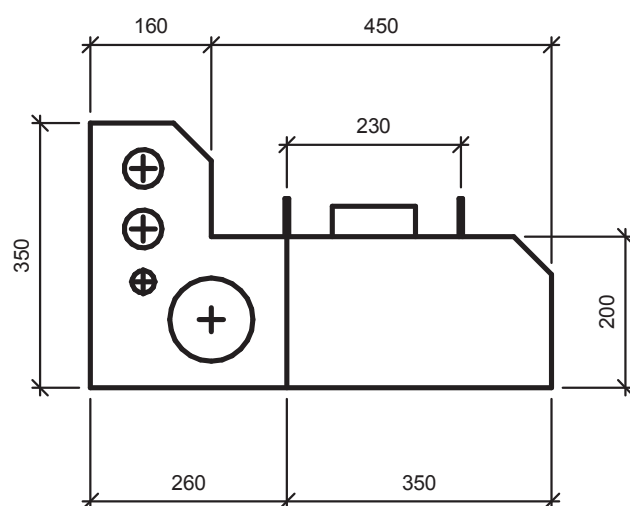

Teknova Byggsystem AB

PRODUKT: Vaskaslits 500 Vä

DATUM: 2021-01-04

MAIL: info@teknova.se

TLF: +46 143 292 20

VERSION: 1