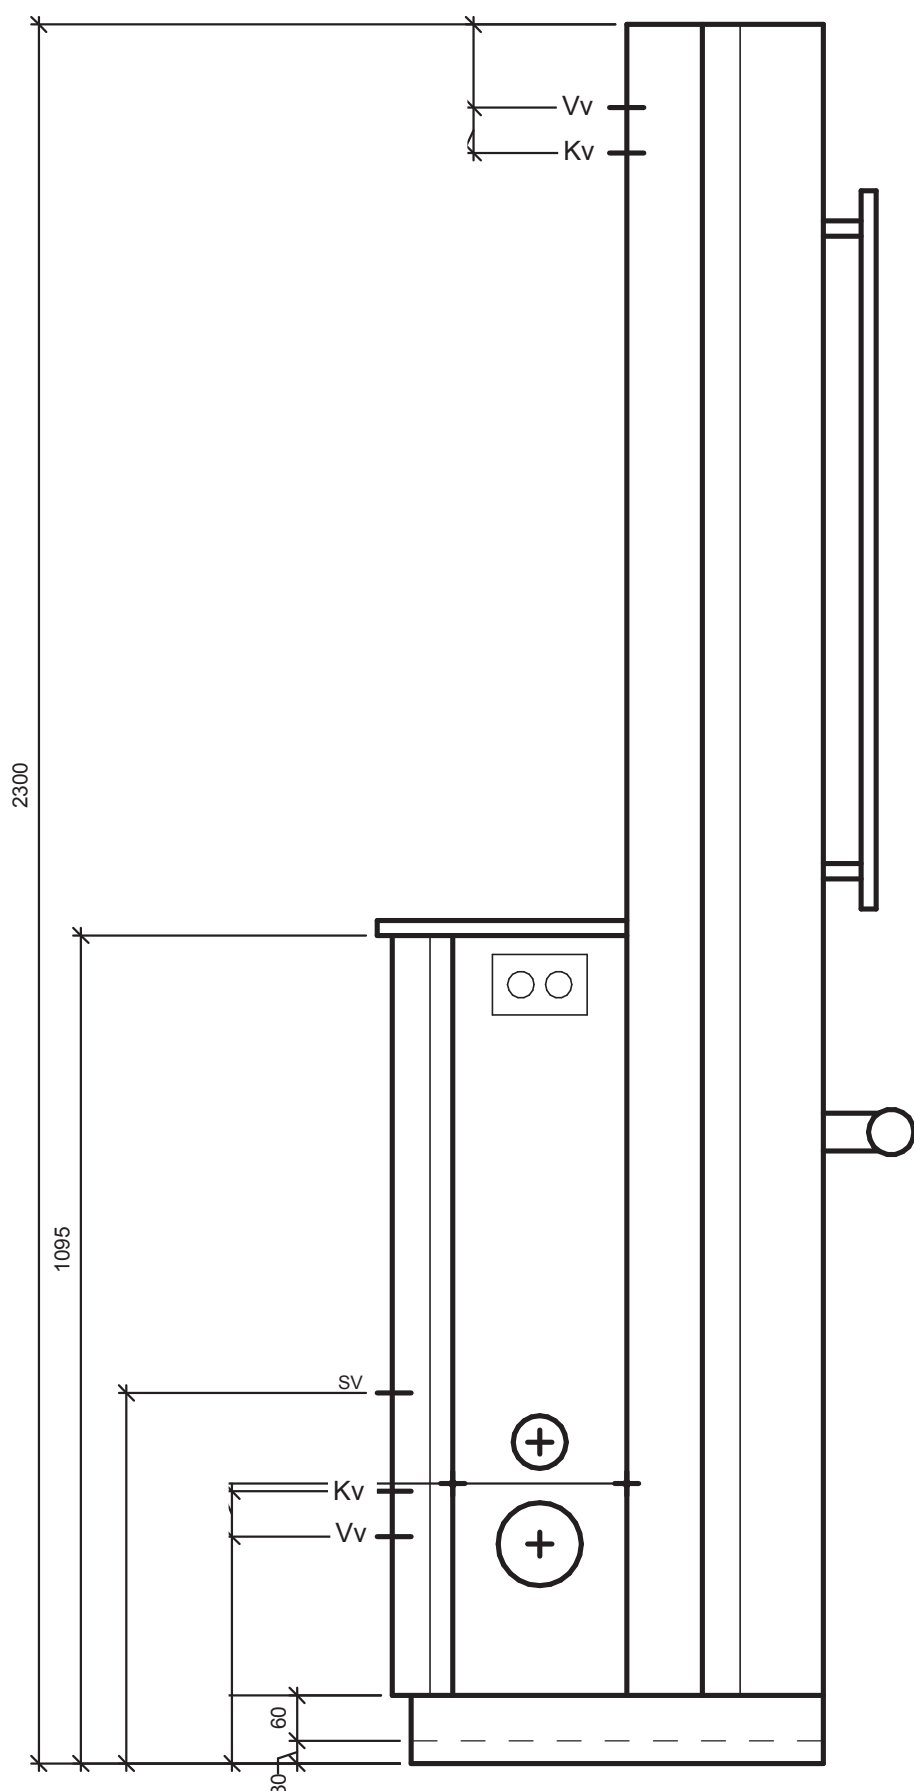

Dusch och blandare är integrerade i slitsen för att säkerställa minimal punktering av rummets våtrumsmembran. Duschmodulens flexibla design gör att den enkelt kan monteras i stora och små badrum.

Toalettskålen är vägghängd utan synliga rör och mycket lätt att rengöra.

Teknova Byggsystem AB

PRODUKT: Vaskaslits 500 Hö

DATUM: 2021-01-04

VERSION: 1

Dusch och blandare är integrerade i slitsen för att säkerställa minimal punktering av rummets våtrumsmembran. Duschmodulens flexibla design gör att den enkelt kan monteras i stora och små badrum.