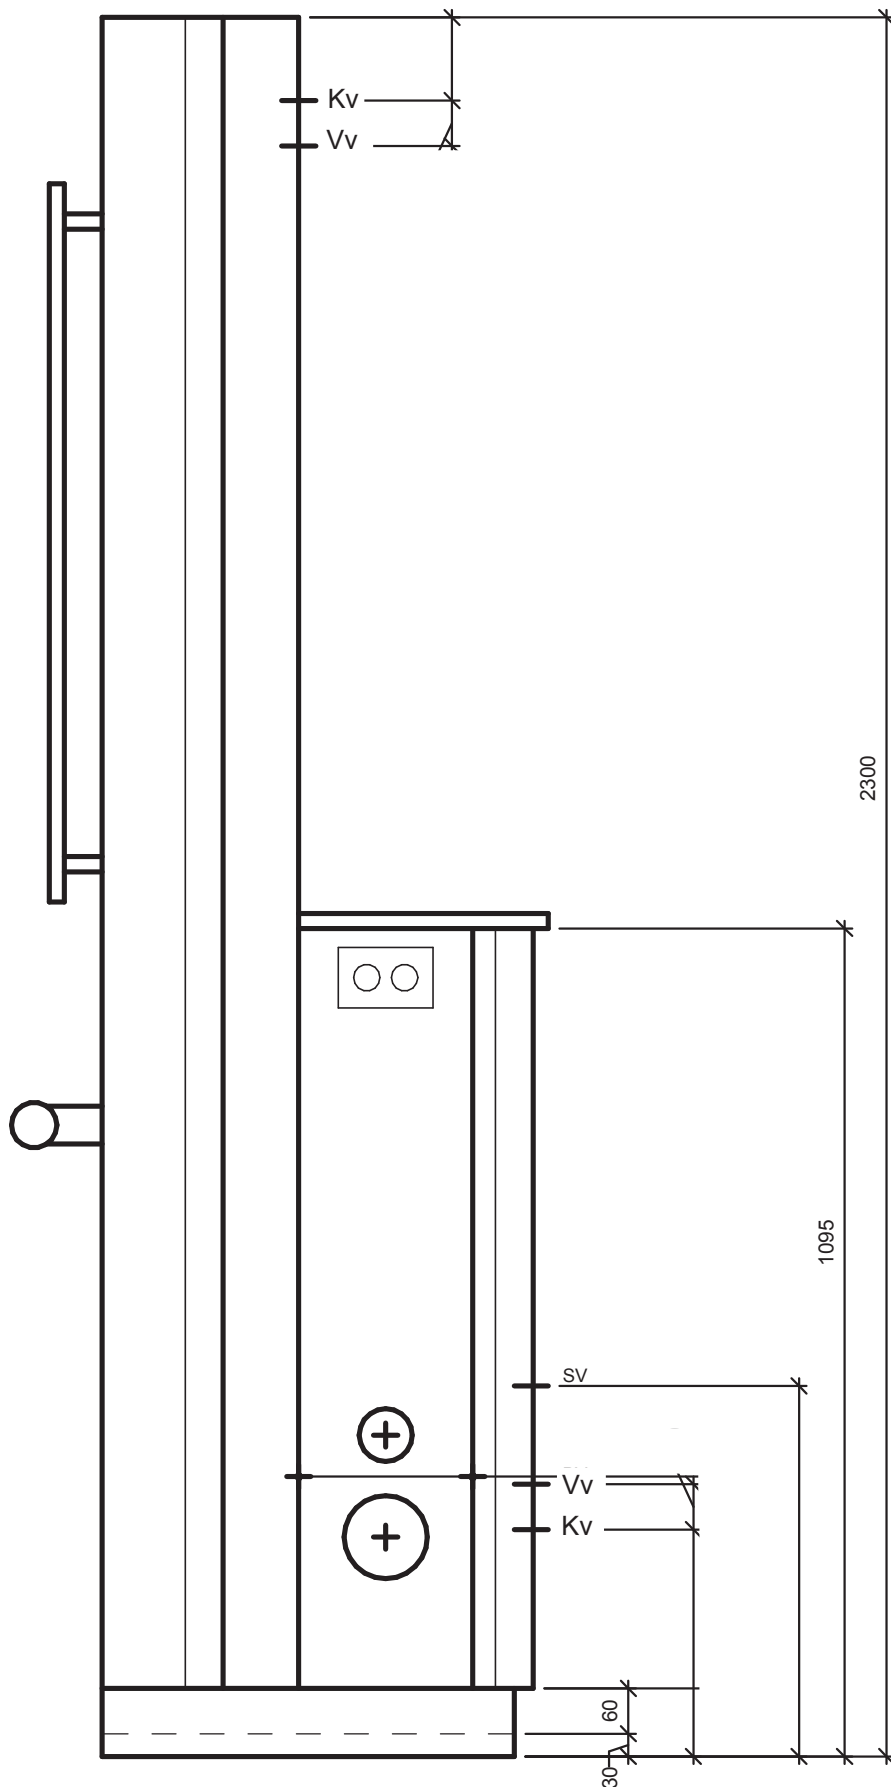

Dusch och blandare är integrerade i slitsen för att säkerställa minimal punktering av rummets våtrumsmembran. Duschmodulens flexibla design gör att den enkelt kan monteras i stora och små badrum.

Toalettskålen är vägghängd utan synliga rör och mycket lätt att rengöra.

Teknova Byggsystem AB

PRODUKT: Vaskaslits 500 Hö

DATUM: 2021-01-04

VERSION: 1

Dusch och blandare är integrerade i slitsen för att säkerställa minimal punktering av rummets våtrumsmembran. Duschmodulens flexibla design gör att den enkelt kan monteras i stora och små badrum.