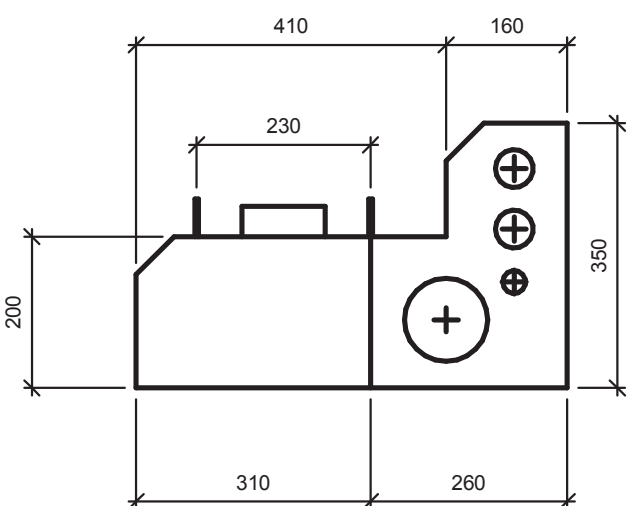

Dusch och blandare är integrerade i slitsen för att säkerställa minimal punktering av rummets våtrumsmembran. Duschmodulens flexibla design gör att den enkelt kan monteras i stora och små badrum.

Toalettskålen är vägghängd utan synliga rör och mycket lätt att rengöra.

Teknova Byggsystem AB

PRODUKT: Vaskaslits 500 Hö

DATUM: 2021-01-04

VERSION: 1

Dusch och blandare är integrerade i slitsen för att säkerställa minimal punktering av rummets våtrumsmembran. Duschmodulens flexibla design gör att den enkelt kan monteras i stora och små badrum.