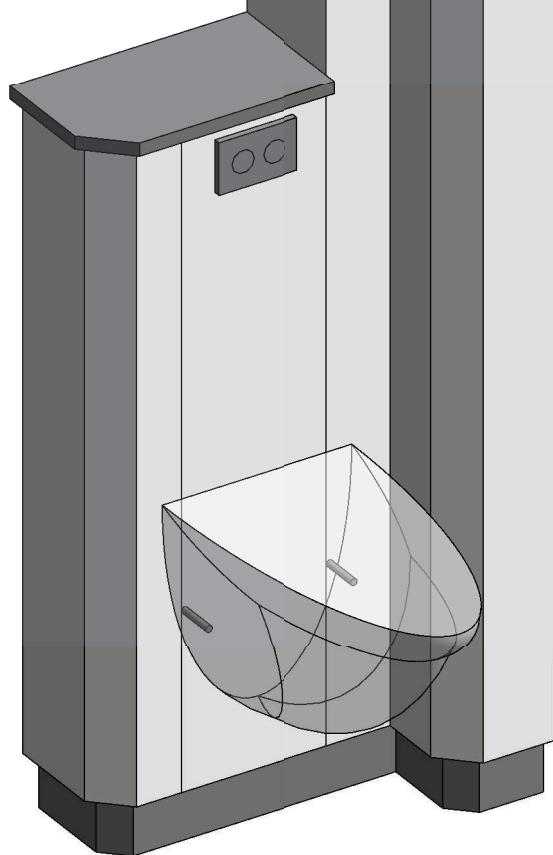

Dusch och blandare är integrerade i slitsen för att säkerställa minimal punktering av rummets våtrumsmembran.
Duschmodulens flexibla design gör att den enkelt kan monteras i stora och små badrum.
Toalettskålen är vägghängd utan synliga rör och mycket lätt att rengöra.

Teknova
Vaskslits 500 Hö