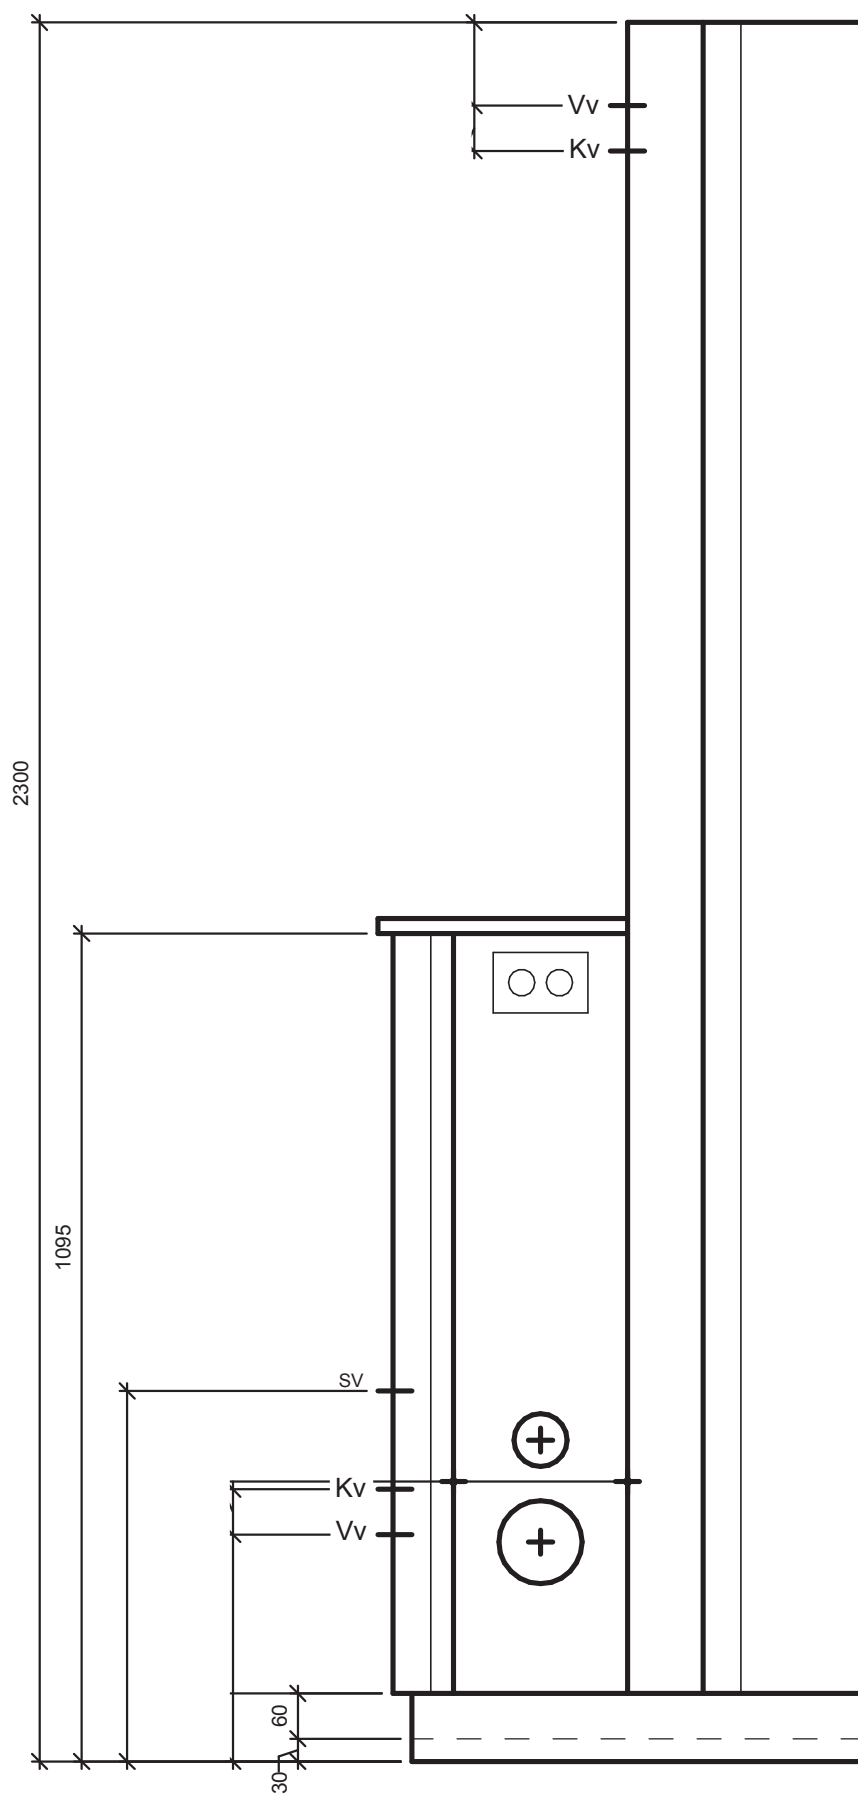

Kombislitsen är en elegant lösning med snygg design och praktiska funktioner. Den är idealisk för placering i ett hörn, och dess flexibla design gör det enkelt att passa i stora och små badrum. Toalettskålen är vägghängd utan synliga rör och mycket lätt att rengöra.

Kombislits
A300 Hö

Kombislits
A300 Vä

Kombislitsen är en elegant lösning med snygg design och praktiska funktioner. Den är idealisk för placering i ett hörn, och dess flexibla design gör det enkelt att passa i stora och små badrum. Toalettskålen är vägghängd utan synliga rör och mycket lätt att rengöra.

Teknova Byggsystem AB

PRODUKT: Kombislits A300 Hö

DATUM: 2021-01-04

MAIL: info@teknova.se

TLF: +46 143 292 20

VERSION: 1

Kombislitsen är en elegant lösning med snygg design och praktiska funktioner. Den är idealisk för placering i ett hörn, och dess flexibla design gör det enkelt att passa i stora och små badrum. Toalettskålen är vägghängd utan synliga rör och mycket lätt att rengöra.