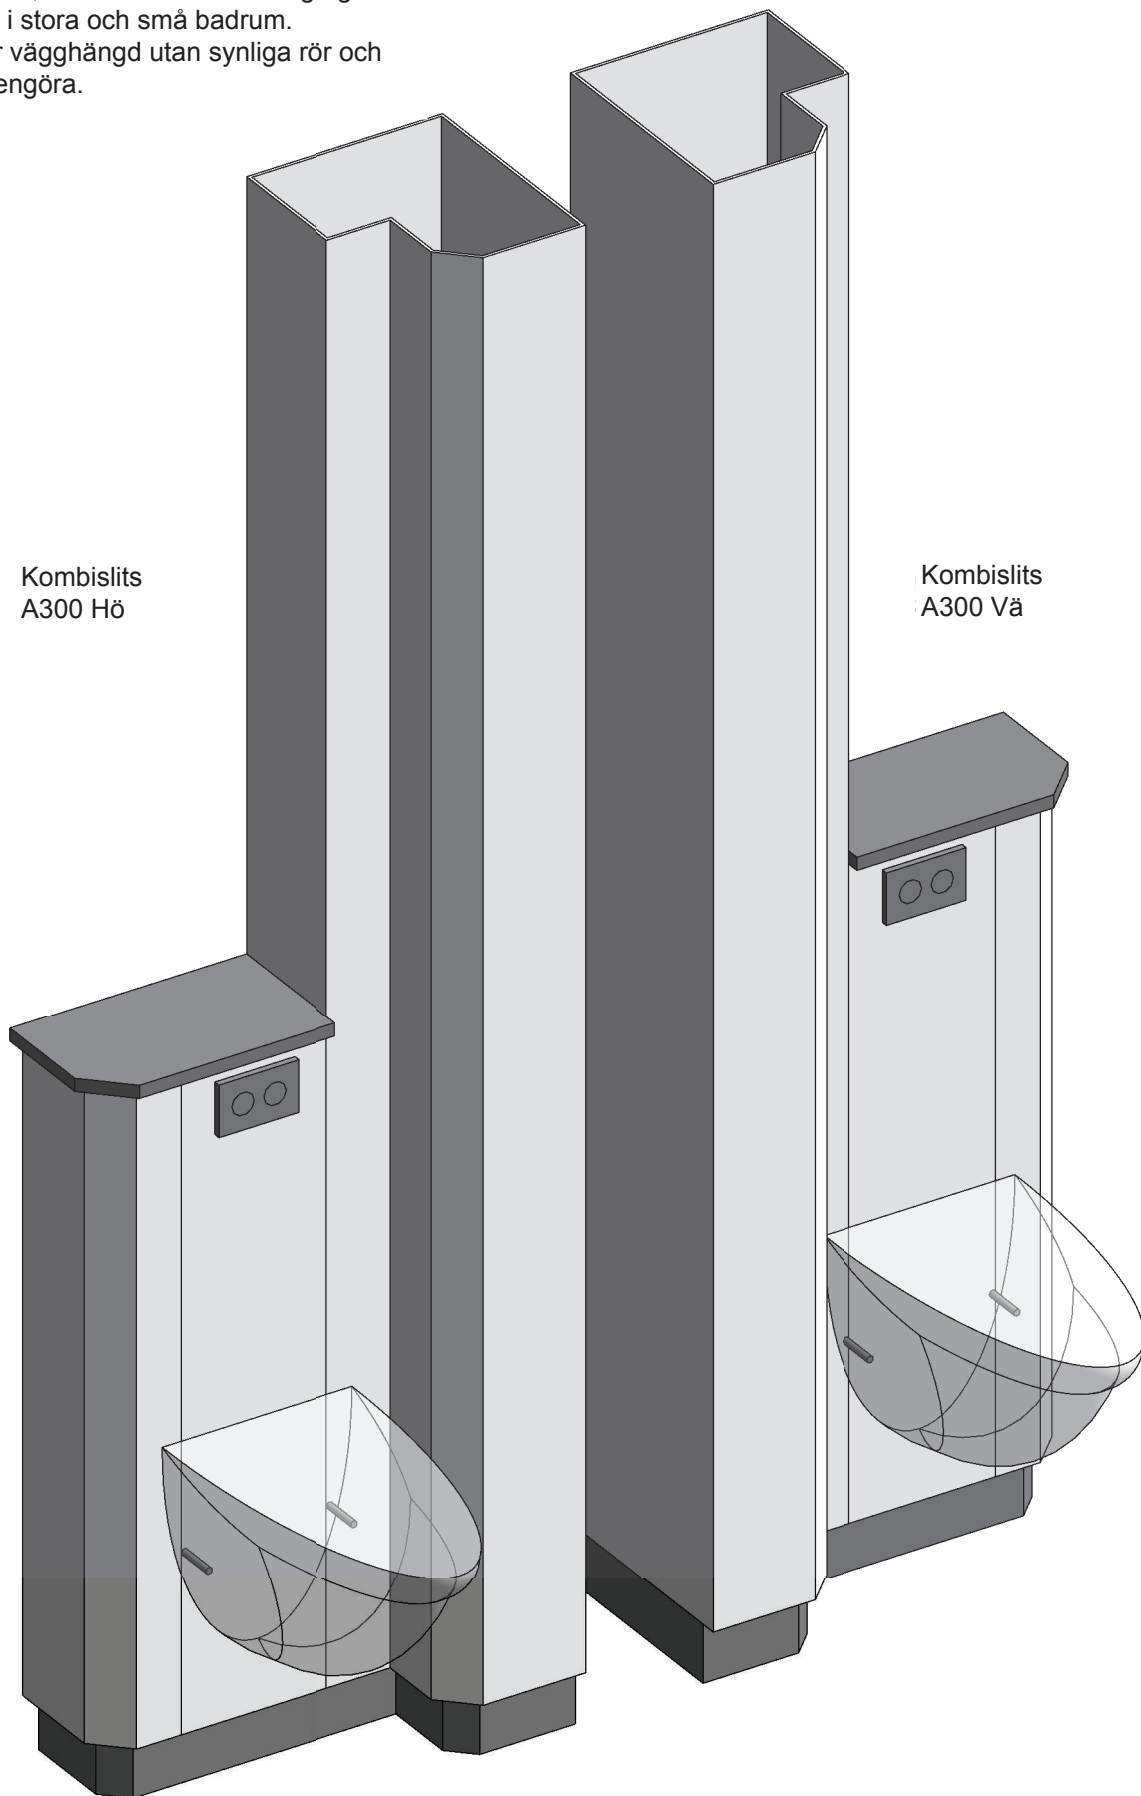

Kombislitsen är en elegant lösning med snygg design och praktiska funktioner. Den är idealisk för placering i ett hörn, och dess flexibla design gör det enkelt att passa i stora och små badrum. Toalettskålen är vägghängd utan synliga rör och mycket lätt att rengöra.

Kombislits
A300 Hö

Kombislits
A300 Vä

Kombislitsen är en elegant lösning med snygg design och praktiska funktioner. Den är idealisk för placering i ett hörn, och dess flexibla design gör det enkelt att passa i stora och små badrum. Toalettskålen är vägghängd utan synliga rör och mycket lätt att rengöra.

Teknova Byggsystem AB

PRODUKT: Kombislits A300 Hö

DATUM: 2021-01-04

MAIL: info@teknova.se

TLF: +46 143 292 20

VERSION: 1

Kombislitsen är en elegant lösning med snygg design och praktiska funktioner. Den är idealisk för placering i ett hörn, och dess flexibla design gör det enkelt att passa i stora och små badrum. Toalettskålen är vägghängd utan synliga rör och mycket lätt att rengöra.