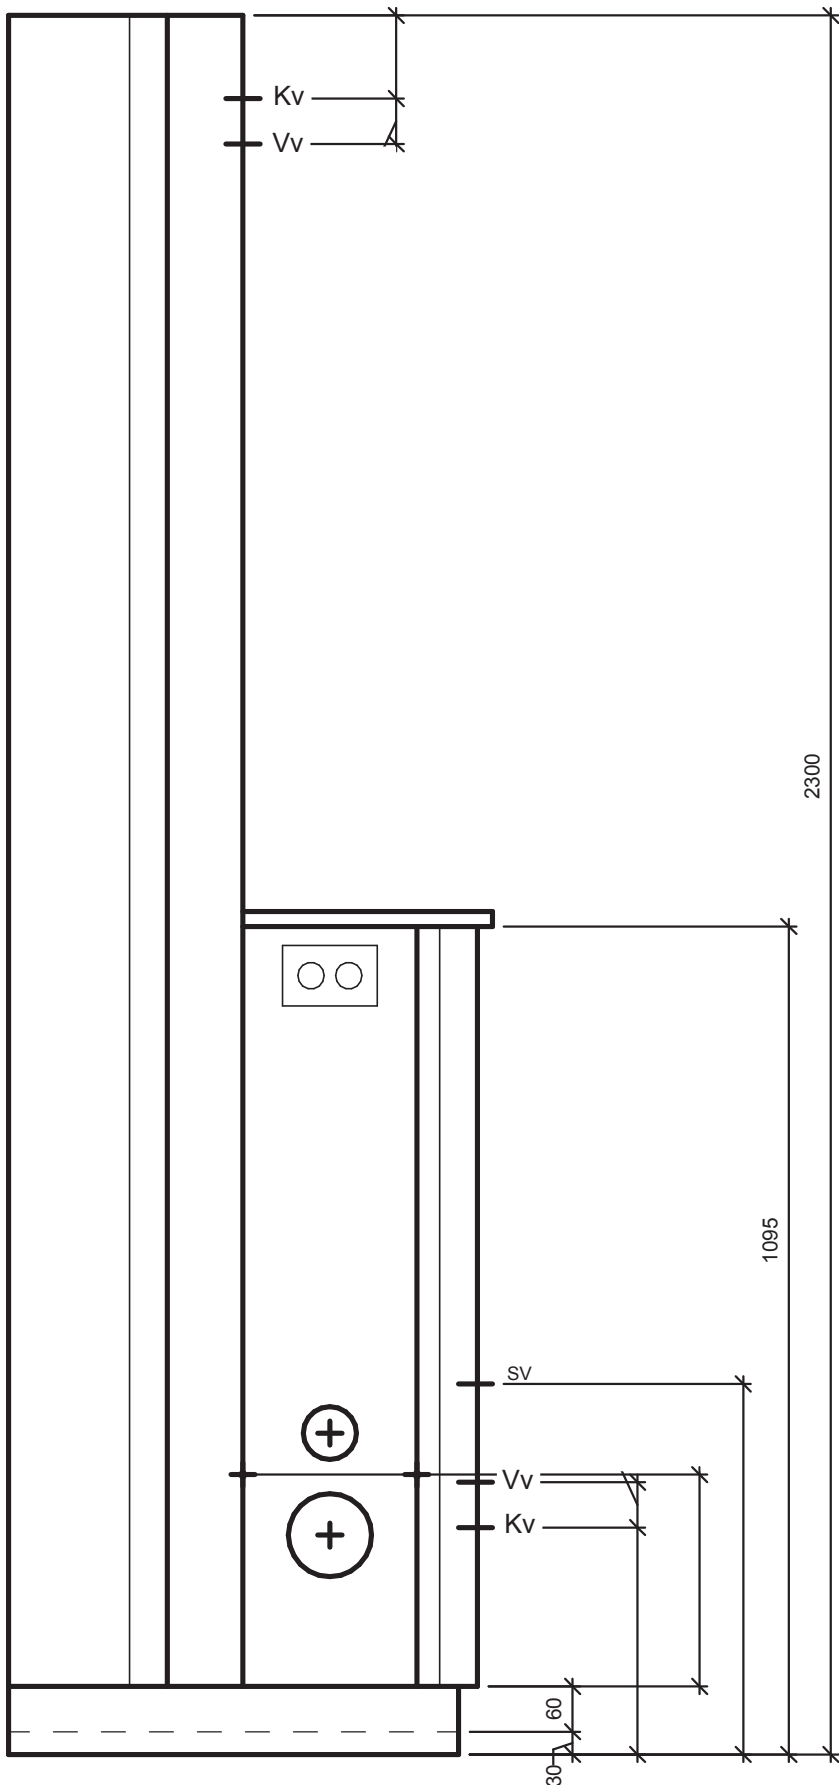

Kombislitsen är en elegant lösning med snygg design och praktiska funktioner. Den är idealisk för placering i ett hörn, och dess flexibla design gör det enkelt att passa i stora och små badrum. Toalettskålen är vägghängd utan synliga rör och mycket lätt att rengöra.

Kombislits
A300 Hö

Kombislits
A300 Vä

Kombislitsen är en elegant lösning med snygg design och praktiska funktioner. Den är idealisk för placering i ett hörn, och dess flexibla design gör det enkelt att passa i stora och små badrum. Toalettskålen är vägghängd utan synliga rör och mycket lätt att rengöra.

Teknova Byggsystem AB

PRODUKT: Kombislits A300 Hö

DATUM: 2021-01-04

MAIL: info@teknova.se

TLF: +46 143 292 20

VERSION: 1

Kombislitsen är en elegant lösning med snygg design och praktiska funktioner. Den är idealisk för placering i ett hörn, och dess flexibla design gör det enkelt att passa i stora och små badrum. Toalettskålen är vägghängd utan synliga rör och mycket lätt att rengöra.