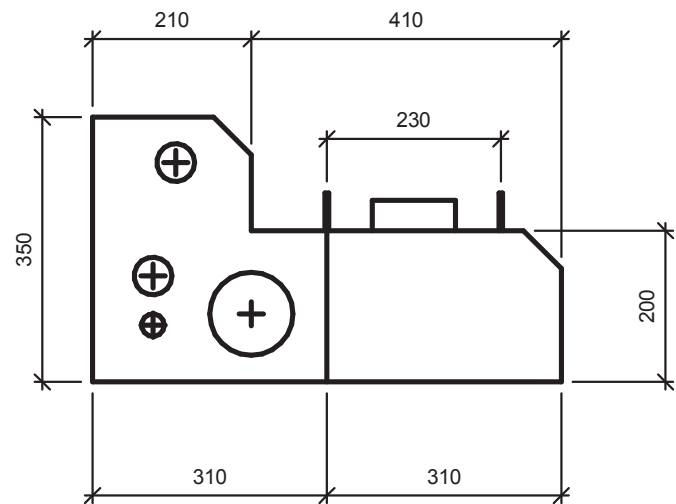

Kombislitsen är en elegant lösning med snygg design och praktiska funktioner. Den är idealisk för placering i ett hörn, och dess flexibla design gör det enkelt att passa i stora och små badrum. Toalettskålen är vägghängd utan synliga rör och mycket lätt att rengöra.

Kombislits
A300 Hö

Kombislits
A300 Vä

Kombislitsen är en elegant lösning med snygg design och praktiska funktioner. Den är idealisk för placering i ett hörn, och dess flexibla design gör det enkelt att passa i stora och små badrum. Toalettskålen är vägghängd utan synliga rör och mycket lätt att rengöra.

Teknova Byggsystem AB

PRODUKT: Kombislits A300 Hö

DATUM: 2021-01-04

MAIL: info@teknova.se

TLF: +46 143 292 20

VERSION: 1

Kombislitsen är en elegant lösning med snygg design och praktiska funktioner. Den är idealisk för placering i ett hörn, och dess flexibla design gör det enkelt att passa i stora och små badrum. Toalettskålen är vägghängd utan synliga rör och mycket lätt att rengöra.