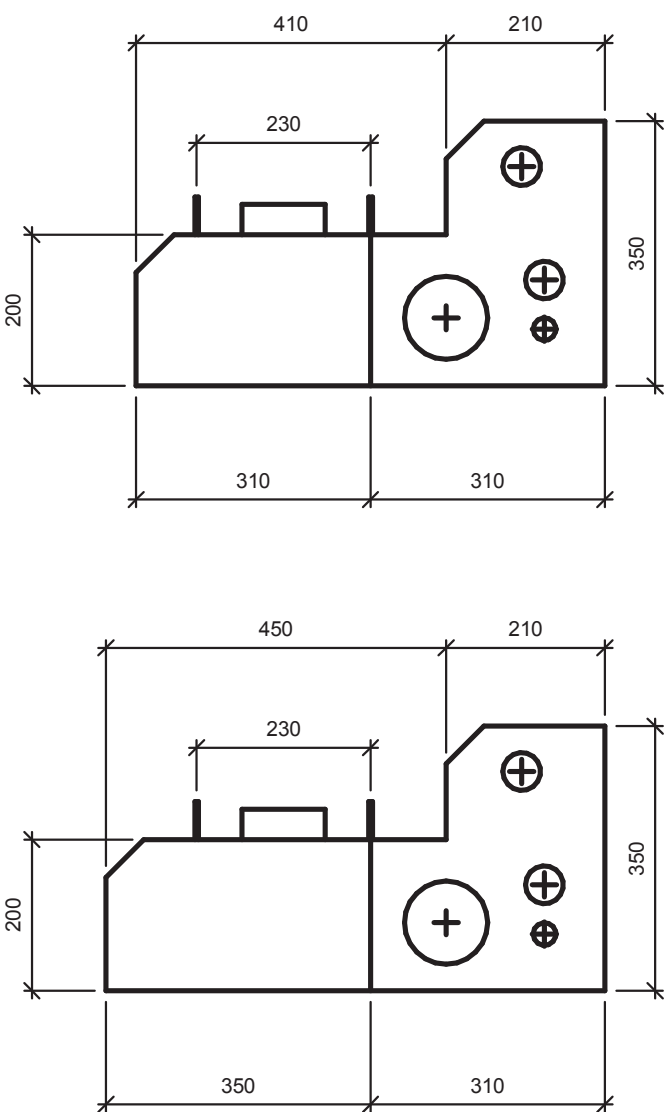

Kombislitsen är en elegant lösning med snygg design och praktiska funktioner. Den är idealisk för placering i ett hörn, och dess flexibla design gör det enkelt att passa i stora och små badrum. Toalettskålen är vägghängd utan synliga rör och mycket lätt att rengöra.

Kombislits
A300 Hö

Kombislits
A300 Vä

Kombislitsen är en elegant lösning med snygg design och praktiska funktioner. Den är idealisk för placering i ett hörn, och dess flexibla design gör det enkelt att passa i stora och små badrum. Toalettskålen är vägghängd utan synliga rör och mycket lätt att rengöra.

Teknova Byggsystem AB

PRODUKT: Kombislits A300 Hö

DATUM: 2021-01-04

MAIL: info@teknova.se

TLF: +46 143 292 20

VERSION: 1

Kombislitsen är en elegant lösning med snygg design och praktiska funktioner. Den är idealisk för placering i ett hörn, och dess flexibla design gör det enkelt att passa i stora och små badrum. Toalettskålen är vägghängd utan synliga rör och mycket lätt att rengöra.