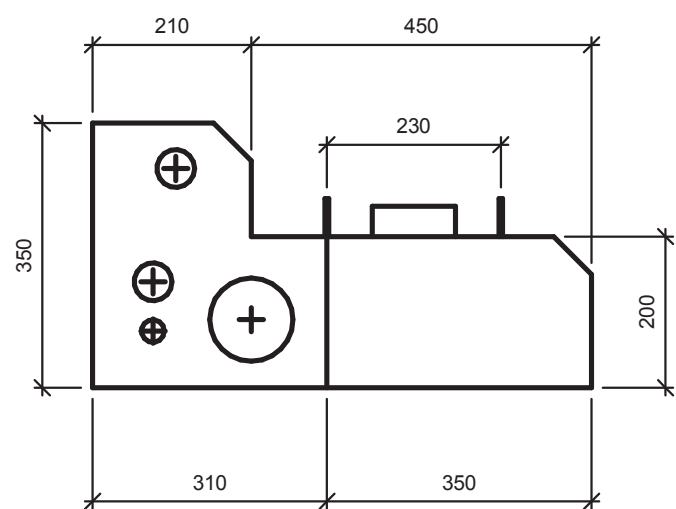

Kombislitsen är en elegant lösning med snygg design och praktiska funktioner. Den är idealisk för placering i ett hörn, och dess flexibla design gör det enkelt att passa i stora och små badrum. Toalettskålen är vägghängd utan synliga rör och mycket lätt att rengöra.

Kombislits
A300 Hö

Kombislits
A300 Vä

Kombislitsen är en elegant lösning med snygg design och praktiska funktioner. Den är idealisk för placering i ett hörn, och dess flexibla design gör det enkelt att passa i stora och små badrum. Toalettskålen är vägghängd utan synliga rör och mycket lätt att rengöra.

Teknova Byggsystem AB

PRODUKT: Kombislits A300 Hö

DATUM: 2021-01-04

MAIL: info@teknova.se

TLF: +46 143 292 20

VERSION: 1

Kombislitsen är en elegant lösning med snygg design och praktiska funktioner. Den är idealisk för placering i ett hörn, och dess flexibla design gör det enkelt att passa i stora och små badrum. Toalettskålen är vägghängd utan synliga rör och mycket lätt att rengöra.